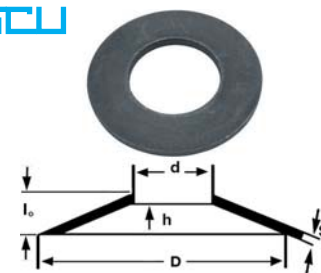

Descrizione di riferimento vedi Art. 2811G

In acciaio speciale per molle (C67) fino a spessore mm 1,1. In acciaio speciale al CROMO-VANADIO (51 Cr V4) da spessore mm 1,25.

Le confezioni indicate sono indivisibili.